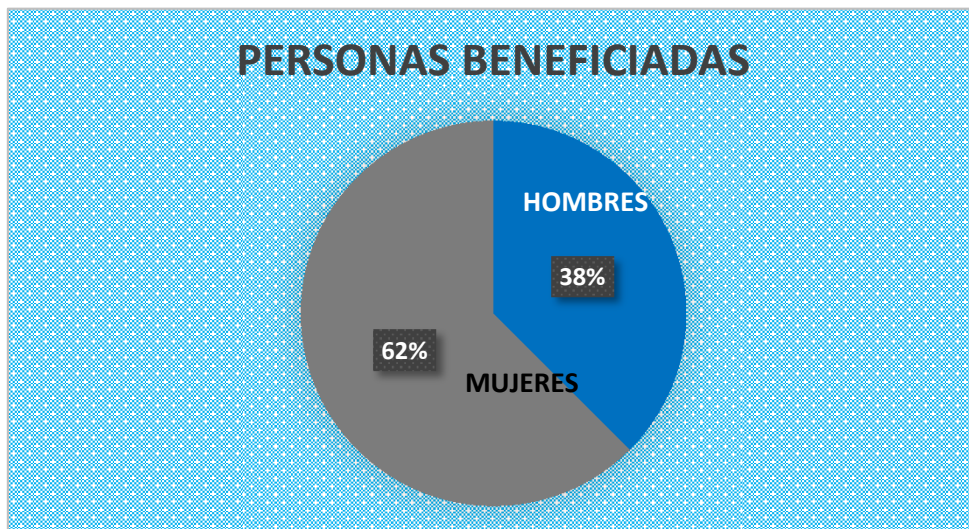

“2021: Año de La Independencia”

ESTADISTICAS GENERALES DE PERSONAS BENEFICIADAS "REHABILITACION DE TECHO FIRME CON LAMINA DE ZINC" 1 ER. TRIMESTRE 2021".

PERSONAS BENEFICIADAS	TOTAL HOMBRES BENEFICIADOS	TOTAL MUJERES BENEFICIADAS	EDAD PROMEDIO DE PERSONAS BENEFICIADAS
589	221	368	49

SE OBTUVO LA PARTICIPACION DE DE UN 62% DE MUJERES BENEFICIADAS Y 38% DE HOMBRES